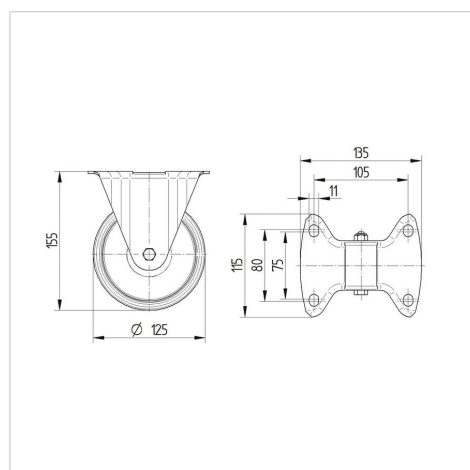

### Technické údaje

Průměr kolečka	125 mm
Šířka běhounu	40 mm
Velikost plotny	103 x 85 mm
Rozteč děr	80/77 x 60 mm
Průměr děr	9 mm
Stavební výška	155 mm
Teplota	- 20 / + 80 °C
Standard	EN 12532
Hmotnost	0.812 kg
Tvrdość běhounu	Shore A 64
Dynamická nosnost	250 kg
Statická nosnost	500 kg

### Dimensions