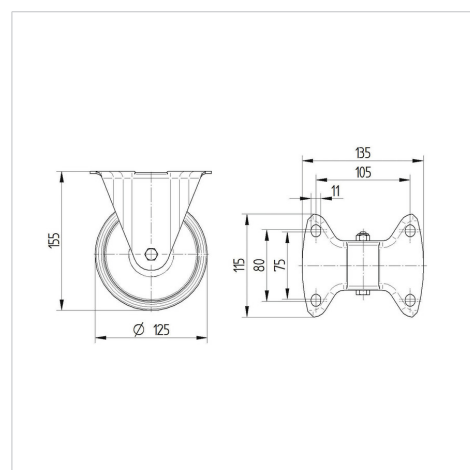

ALPHA

3478UFR125P62

EAN 4031582306965

Pevné kolečko, Vidlice vyrobená z ocelového výlisku, pozinkováno, kolo uchyceno středovým šroubem s maticí, uchycení s plotýnkou. Střed kola vyroben z polyamidu, Běhoun: elastická guma, šedé- neznačující, jehlové ložisko

TENTE

BETTER MOBILITY. BETTER LIFE.

Obrázky se mohou lišit od skutečného produktu

Technické údaje

Průměr kolečka	125 mm
Šířka běhounu	40 mm
Šířka kolečka	85 mm
Velikost plotny	103 x 85 mm
Rozteč děr	80/77 x 60 mm
Průměr děr	9 mm
Stavební výška	155 mm
Teplota	- 20 / + 80 °C
Standard	EN 12532
Hmotnost	0.814 kg
Tvrdost běhounu	Shore A 63
Dynamická nosnost	250 kg
Statická nosnost	500 kg

Vlastnosti

Valivý odpor	● ● ● ○ ○
Hlučnost pohybu	● ● ● ● ●
Opatřebení	● ● ● ○ ○
Ochrana proti korozi	● ● ● ○ ○

Dimensions

ALPHA

3478UFR125P62

EAN 4031582306965

BETTER MOBILITY. BETTER LIFE.

Structure & Mounting