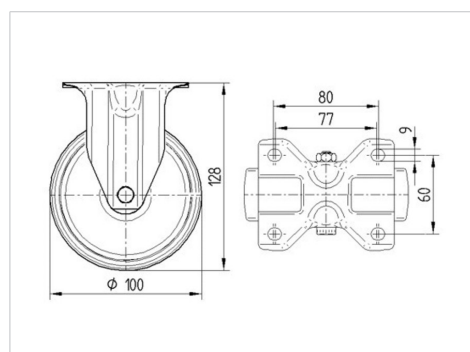

TENTE

BETTER MOBILITY. BETTER LIFE.

Obrázky se mohou lišit od skutečného produktu

Technické údaje

Průměr kolečka	100 mm
Šířka běhounu	34 mm
Velikost plotny	103 x 85 mm
Rozteč děr	80/77 x 60 mm
Průměr děr	9 mm
Stavební výška	128 mm
Teplota	- 20 / + 80 °C
Standard	EN 12532
Hmotnost	0.572 kg
Tvrdost běhounu	Shore A 64
Dynamická nosnost	160 kg
Statická nosnost	320 kg

Vlastnosti

Valivý odpor	● ● ● ○ ○
Hlučnost pohybu	● ● ● ● ●
Opotřebení	● ● ● ○ ○
Ochrana proti korozi	● ● ● ○ ○

Dimensions

ALPHA

3478UFR100P62 blue

EAN 4031582306958

BETTER MOBILITY. BETTER LIFE.

Structure & Mounting