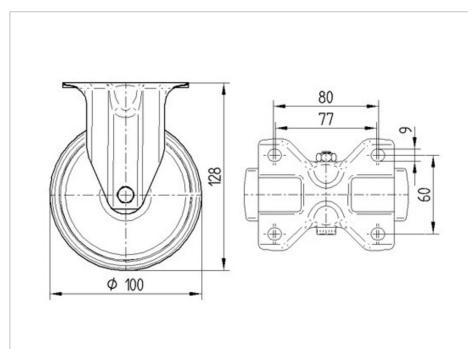

TENTE

BETTER MOBILITY. BETTER LIFE.

Obrázky se mohou lišit od skutečného produktu

Technické údaje

Průměr kolečka	100 mm
Šířka běhounu	34 mm
Šířka kolečka	85 mm
Velikost plotny	103 x 85 mm
Rozteč děr	80/77 x 60 mm
Průměr děr	9 mm
Stavební výška	128 mm
Teplota	- 20 / + 80 °C
Standard	EN 12532
Hmotnost	0.494 kg
Tvrdost běhounu	Shore A 63
Dynamická nosnost	160 kg
Statická nosnost	320 kg

Dimensions

Vlastnosti

Valivý odpor	● ● ● ○ ○
Hlučnost pohybu	● ● ● ● ●
Opotřebení	● ● ● ○ ○
Ochrana proti korozi	● ● ● ○ ○

ALPHA

3478UFR100P62

EAN 4031582306941

BETTER MOBILITY. BETTER LIFE.

Structure & Mounting