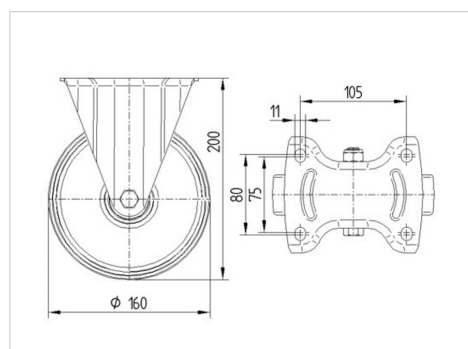

### Technické údaje

Průměr kolečka	160 mm
Šířka běhounu	40 mm
Velikost plotny	137 x 115 mm
Rozteč děr	105 x 80/75 mm
Průměr děr	11 mm
Stavební výška	200 mm
Teplota	- 40 / + 80 °C
Standard	EN 12532
Hmotnost	1.481 kg
Tvrdost běhounu	Shore D 40
Dynamická nosnost	350 kg
Statická nosnost	700 kg

### Dimensions