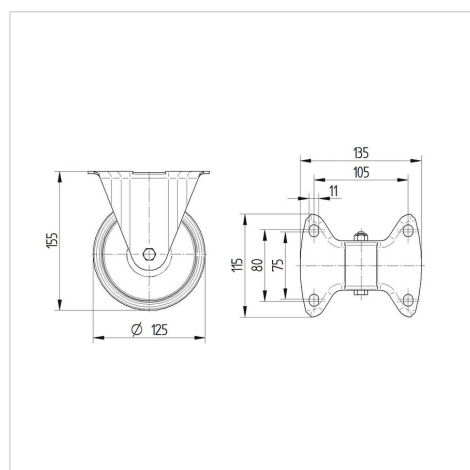

Dimensions