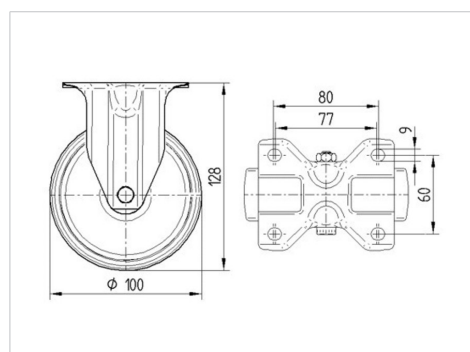

### Technické údaje

Průměr kolečka	100 mm
Šířka běhounu	32 mm
Velikost plotny	103 x 85 mm
Rozteč děr	80/77 x 60 mm
Průměr děr	9 mm
Stavební výška	128 mm
Teplota	- 40 / + 80 °C
Standard	EN 12532
Hmotnost	0.526 kg
Tvrdost běhounu	Shore D 40
Dynamická nosnost	150 kg
Statická nosnost	300 kg

### Dimensions