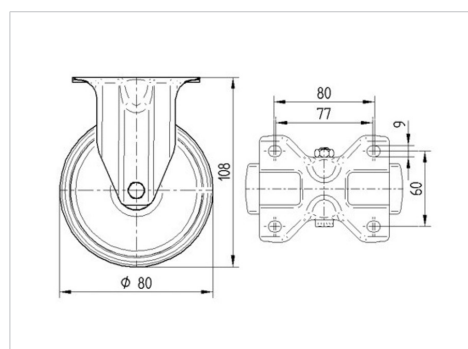

Běhoun: polyuretan, jehlové ložisko

TENTE

BETTER MOBILITY. BETTER LIFE.

Obrázky se mohou lišit od skutečného produktu

Technické údaje

Průměr kolečka	80 mm
Šířka běhounu	32 mm
Velikost plotny	103 x 85 mm
Rozteč děr	80/77 x 60 mm
Průměr děr	9 mm
Stavební výška	108 mm
Teplota	- 40 / + 80 °C
Standard	EN 12532
Hmotnost	0.454 kg
Tvrdost běhounu	Shore D 40
Dynamická nosnost	150 kg
Statická nosnost	300 kg

Dimensions

Vlastnosti

Valivý odpor	● ● ● ○ ○
Hlučnost pohybu	● ● ● ○ ○
Opotřebení	● ● ● ● ○
Ochrana proti korozi	● ● ● ○ ○

ALPHA

3478UAR080P62 red

EAN 4031582369700

BETTER MOBILITY. BETTER LIFE.

Structure & Mounting