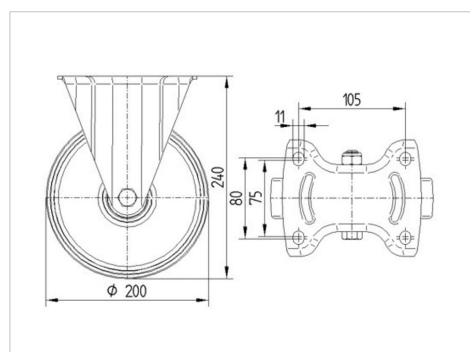

TENTE

BETTER MOBILITY. BETTER LIFE.

Obrázky se mohou lišit od skutečného produktu

Technické údaje

| | |
|-------------------|----------------|
| Průměr kolečka | 200 mm |
| Šířka běhounu | 50 mm |
| Šířka kolečka | 115 mm |
| Velikost plotny | 140 x 115 mm |
| Rozteč děr | 105 x 80/75 mm |
| Průměr děr | 11 mm |
| Stavební výška | 240 mm |
| Teplota | - 20 / + 60 °C |
| Standard | EN 12532 |
| Hmotnost | 2.388 kg |
| Tvrdost běhounu | Shore A 80 |
| Dynamická nosnost | 205 kg |
| Statická nosnost | 410 kg |

Dimensions

Vlastnosti

| | |
|----------------------|-----------|
| Valivý odpor | ● ● ● ○ ○ |
| Hlučnost pohybu | ● ● ● ○ ○ |
| Opotřebení | ● ● ○ ○ ○ |
| Ochrana proti korozi | ● ● ● ○ ○ |

ALPHA

3478PVR200P63