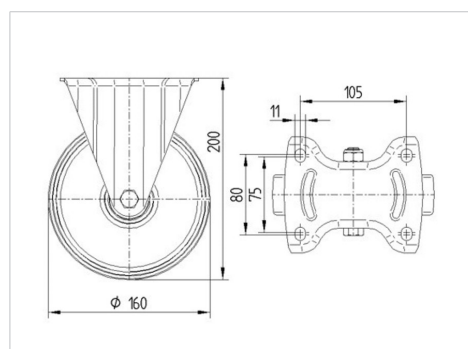

ALPHA

3478PVR160P63

EAN 4031582306811

Pevné kolečko, Vidlice vyrobená z ocelového výlisku, pozinkováno, kolo uchyceno středovým šroubem s maticí, uchycení s plotýnkou.

Střed kolečka vyroben z polypropylénu, Běhoun: gumová obruč, černá, jehlové ložisko

TENTE

BETTER MOBILITY. BETTER LIFE.

Obrázky se mohou lišit od skutečného produktu

Technické údaje

Průměr kolečka	160 mm
Šířka běhounu	40 mm
Šířka kolečka	115 mm
Velikost plotny	137 x 115 mm
Rozteč děr	105 x 80/75 mm
Průměr děr	11 mm
Stavební výška	200 mm
Teplota	- 20 / + 60 °C
Standard	EN 12532
Hmotnost	1.614 kg
Tvrdost běhounu	Shore A 80
Dynamická nosnost	135 kg
Statická nosnost	270 kg

Dimensions

Vlastnosti

Valivý odpor	● ● ● ○ ○
Hlučnost pohybu	● ● ● ○ ○
Opotřebení	● ● ○ ○ ○
Ochrana proti korozi	● ● ● ○ ○

ALPHA

3478PVR160P63

EAN 4031582306811

BETTER MOBILITY. BETTER LIFE.

Structure & Mounting