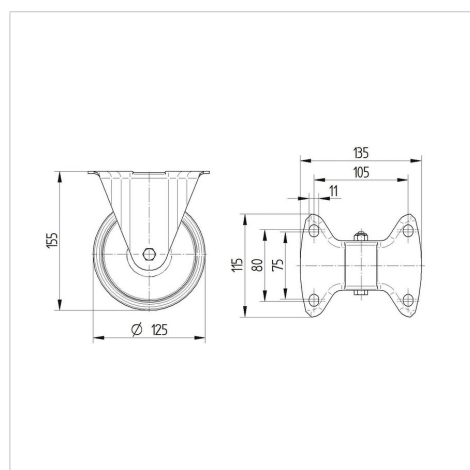

ALPHA

3478PVR125P62

EAN 4031582030662

Pevné kolečko, Vidlice vyrobená z ocelového výlisku, pozinkováno, kolo uchyceno středovým šroubem s maticí, uchycení s plotýnkou.

Střed kolečka vyroben z polypropylénu, Běhoun: gumová obruč, černá, jehlové ložisko

TENTE

BETTER MOBILITY. BETTER LIFE.

Obrázky se mohou lišit od skutečného produktu

Technické údaje

Průměr kolečka	125 mm
Šířka běhounu	37 mm
Šířka kolečka	85 mm
Velikost plotny	103 x 85 mm
Rozteč děr	80/77 x 60 mm
Průměr děr	9 mm
Stavební výška	155 mm
Teplota	- 20 / + 60 °C
Standard	EN 12532
Hmotnost	0.833 kg
Tvrdost běhounu	Shore A 80
Dynamická nosnost	100 kg
Statická nosnost	200 kg

Vlastnosti

Valivý odpor	● ● ● ○ ○
Hlučnost pohybu	● ● ● ○ ○
Opotřebení	● ● ○ ○ ○
Ochrana proti korozi	● ● ● ○ ○

Dimensions

ALPHA

3478PVR125P62

EAN 4031582030662

BETTER MOBILITY. BETTER LIFE.

Structure & Mounting