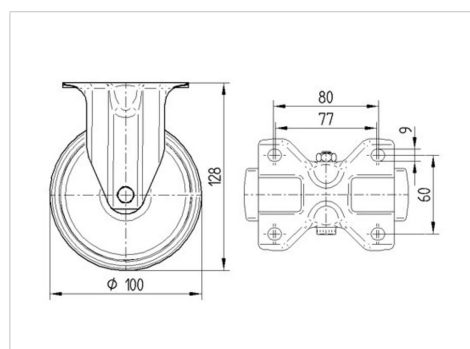

### Technické údaje

Průměr kolečka	100 mm
Šířka běhounu	35 mm
Šířka kolečka	85 mm
Velikost plotny	103 x 85 mm
Rozteč děr	80/77 x 60 mm
Průměr děr	9 mm
Stavební výška	128 mm
Teplota	- 20 / + 60 °C
Standard	EN 12532
Hmotnost	0.455 kg
Tvrdost běhounu	Shore A 80
Dynamická nosnost	75 kg
Statická nosnost	150 kg

### Dimensions