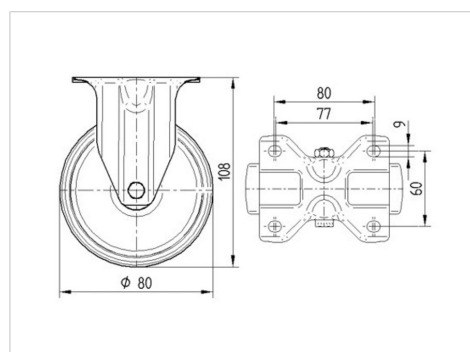

TENTE

BETTER MOBILITY. BETTER LIFE.

Obrázky se mohou lišit od skutečného produktu

Technické údaje

Průměr kolečka	80 mm
Šířka běhounu	35 mm
Šířka kolečka	85 mm
Velikost plotny	103 x 85 mm
Rozteč děr	80/77 x 60 mm
Průměr děr	9 mm
Stavební výška	108 mm
Teplota	- 20 / + 60 °C
Standard	EN 12532
Hmotnost	0.462 kg
Tvrdost běhounu	Shore A 80
Dynamická nosnost	70 kg
Statická nosnost	140 kg

Vlastnosti

Valivý odpor	● ● ● ○ ○
Hlučnost pohybu	● ● ● ○ ○
Opotřebení	● ● ○ ○ ○
Ochrana proti korozi	● ● ● ○ ○

Dimensions

ALPHA

3478PVR080P62

EAN 4031582030648

BETTER MOBILITY. BETTER LIFE.

Structure & Mounting