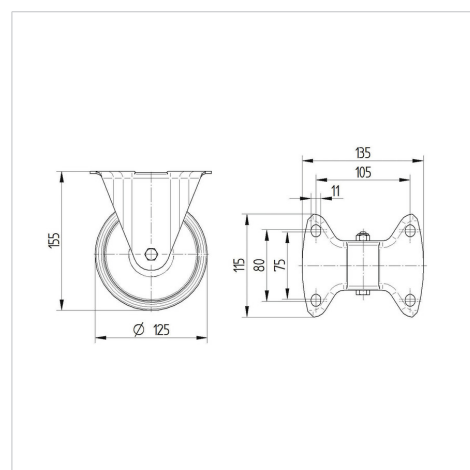

TENTE

BETTER MOBILITY. BETTER LIFE.

Obrázky se mohou lišit od od skutečného produktu

Technické údaje

Průměr kolečka	125 mm
Šířka běhounu	40 mm
Velikost plotny	103 x 85 mm
Rozteč děr	80/77 x 60 mm
Průměr děr	9 mm
Stavební výška	155 mm
Teplota	- 20 / + 60 °C
Standard	EN 12532
Hmotnost	0.56 kg
Tvrdost běhounu	Shore D 65
Dynamická nosnost	200 kg
Statická nosnost	400 kg

Dimensions

Vlastnosti

Valivý odpor	● ● ● ○ ○
Hlučnost pohybu	● ● ● ○ ○
Opotřebení	● ● ● ● ●
Ochrana proti korozi	● ● ● ○ ○

ALPHA

3478POR125P62 bílá

EAN 4031582433173

BETTER MOBILITY. BETTER LIFE.

Structure & Mounting