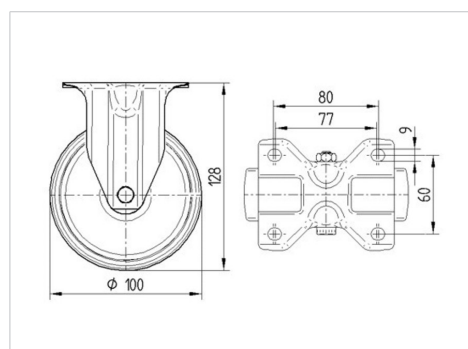

TENTE

BETTER MOBILITY. BETTER LIFE.

Obrázky se mohou lišit od skutečného produktu

Technické údaje

Průměr kolečka	100 mm
Šířka běhounu	36 mm
Velikost plotny	103 x 85 mm
Rozteč děr	80/77 x 60 mm
Průměr děr	9 mm
Stavební výška	128 mm
Teplota	- 20 / + 60 °C
Standard	EN 12532
Hmotnost	0.453 kg
Tvrdost běhounu	Shore D 65
Dynamická nosnost	160 kg
Statická nosnost	320 kg

Dimensions

Vlastnosti

Valivý odpor	● ● ● ○ ○
Hlučnost pohybu	● ● ● ○ ○
Opotřebení	● ● ● ● ●
Ochrana proti korozi	● ● ● ○ ○

ALPHA

3478POR100P62 bílá

EAN 4031582432589

BETTER MOBILITY. BETTER LIFE.

Structure & Mounting