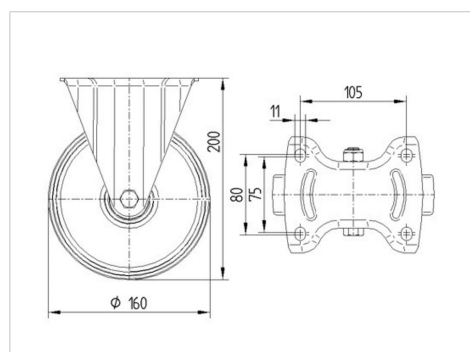

TENTE

BETTER MOBILITY. BETTER LIFE.

Obrázky se mohou lišit od skutečného produktu

Technické údaje

| | |
|-------------------|----------------|
| Průměr kolečka | 160 mm |
| Šířka běhounu | 40 mm |
| Šířka kolečka | 115 mm |
| Velikost plotny | 137 x 115 mm |
| Rozteč děr | 105 x 80/75 mm |
| Průměr děr | 11 mm |
| Stavební výška | 200 mm |
| Teplota | - 20 / + 60 °C |
| Standard | EN 12532 |
| Hmotnost | 1.375 kg |
| Tvrdost běhounu | Shore A 80 |
| Dynamická nosnost | 160 kg |
| Statická nosnost | 320 kg |

Dimensions

Vlastnosti

| | |
|----------------------|-----------|
| Valivý odpor | ● ● ● ○ ○ |
| Hlučnost pohybu | ● ● ● ○ ○ |
| Opotřebení | ● ● ● ○ ○ |
| Ochrana proti korozi | ● ● ● ○ ○ |

ALPHA

3478PJR160P63