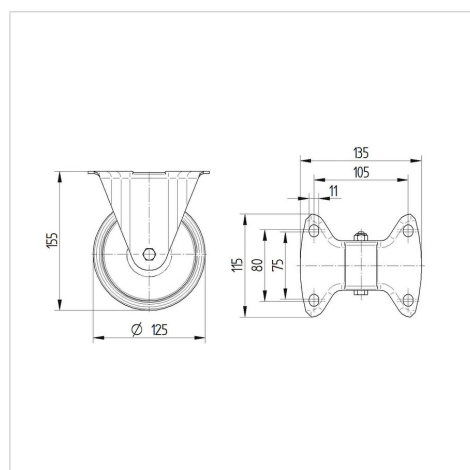

ALPHA

3478PJR125P62

EAN 4031582306583

Pevné kolečko, Vidlice vyrobená z ocelového výlisku, pozinkováno, kolo uchyceno středovým šroubem s maticí, uchycení s plotýnkou. Střed kolečka vyroben z polypropylénu, Běhoun: TENTEprén (termoplastická guma), šedá-neznačující, jehlové ložisko

TENTE

BETTER MOBILITY. BETTER LIFE.

Obrázky se mohou lišit od skutečného produktu

Technické údaje

Průměr kolečka	125 mm
Šířka běhounu	32 mm
Šířka kolečka	85 mm
Velikost plotny	103 x 85 mm
Rozteč děr	80/77 x 60 mm
Průměr děr	9 mm
Stavební výška	155 mm
Teplota	- 20 / + 60 °C
Standard	EN 12532
Hmotnost	0.586 kg
Tvrdost běhounu	Shore A 87
Dynamická nosnost	100 kg
Statická nosnost	200 kg

Vlastnosti

Valivý odpor	● ● ● ○ ○
Hlučnost pohybu	● ● ● ○ ○
Opotřebení	● ● ● ○ ○
Ochrana proti korozi	● ● ● ○ ○

Dimensions

ALPHA

3478PJR125P62

EAN 4031582306583

BETTER MOBILITY. BETTER LIFE.

Structure & Mounting