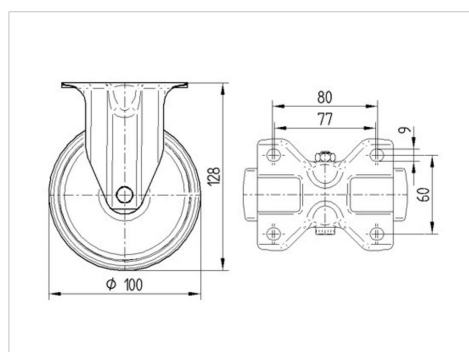

TENTE

BETTER MOBILITY. BETTER LIFE.

Obrázky se mohou lišit od skutečného produktu

Technické údaje

| | |
|-------------------|----------------|
| Průměr kolečka | 100 mm |
| Šířka běhounu | 35 mm |
| Šířka kolečka | 85 mm |
| Velikost plotny | 103 x 85 mm |
| Rozteč děr | 80/77 x 60 mm |
| Průměr děr | 9 mm |
| Stavební výška | 128 mm |
| Teplota | - 20 / + 60 °C |
| Standard | EN 12532 |
| Hmotnost | 0.453 kg |
| Tvrdost běhounu | Shore A 65 |
| Dynamická nosnost | 125 kg |
| Statická nosnost | 250 kg |

Dimensions

Vlastnosti

| | |
|----------------------|-----------|
| Valivý odpor | ● ● ● ○ ○ |
| Hlučnost pohybu | ● ● ● ○ ○ |
| Opotřebení | ● ● ● ○ ○ |
| Ochrana proti korozi | ● ● ● ○ ○ |

ALPHA

3478PJP100P62