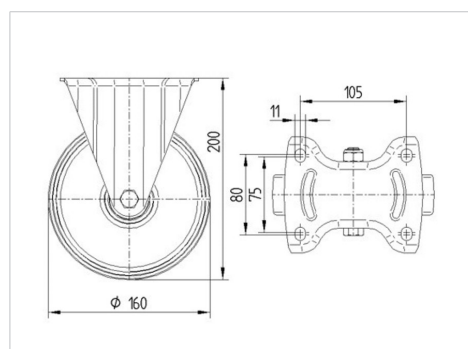

ALPHA

3478PIR160P63

EAN 4031582306514

Pevné kolečko, Vidlice vyrobená z ocelového výlisku, pozinkováno, kolo uchyceno středovým šroubem s maticí, uchycení s plotýnkou.

Střed kolečka vyroben z polypropylénu, Běhoun: gumová obruč, šedá neznačující, jehlové ložisko

TENTE

BETTER MOBILITY. BETTER LIFE.

Obrázky se mohou lišit od skutečného produktu

Technické údaje

Průměr kolečka	160 mm
Šířka běhounu	40 mm
Šířka kolečka	115 mm
Velikost plotny	137 x 115 mm
Rozteč děr	105 x 80/75 mm
Průměr děr	11 mm
Stavební výška	200 mm
Teplota	- 20 / + 60 °C
Standard	EN 12532
Hmotnost	1.63 kg
Tvrdost běhounu	Shore A 80
Dynamická nosnost	135 kg
Statická nosnost	270 kg

Dimensions

Vlastnosti

Valivý odpor	● ● ● ○ ○
Hlučnost pohybu	● ● ● ○ ○
Opotřebení	● ● ● ○ ○
Ochrana proti korozi	● ● ● ○ ○

ALPHA

3478PIR160P63

EAN 4031582306514

BETTER MOBILITY. BETTER LIFE.

Structure & Mounting