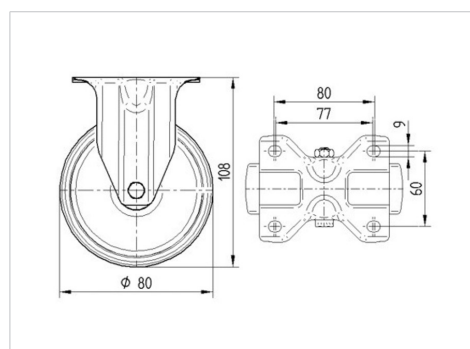

TENTE

BETTER MOBILITY. BETTER LIFE.

Obrázky se mohou lišit od skutečného produktu

Technické údaje

Průměr kolečka	80 mm
Šířka běhounu	35 mm
Šířka kolečka	85 mm
Velikost plotny	103 x 85 mm
Rozteč děr	80/77 x 60 mm
Průměr děr	9 mm
Stavební výška	108 mm
Teplota	- 20 / + 60 °C
Standard	EN 12532
Hmotnost	0.496 kg
Tvrdost běhounu	Shore A 80
Dynamická nosnost	70 kg
Statická nosnost	140 kg

Vlastnosti

Valivý odpor	● ● ● ○ ○
Hlučnost pohybu	● ● ● ○ ○
Opotřebení	● ● ● ○ ○
Ochrana proti korozi	● ● ● ○ ○

Dimensions

ALPHA

3478PIR080P62

EAN 4031582306477

BETTER MOBILITY. BETTER LIFE.

Structure & Mounting