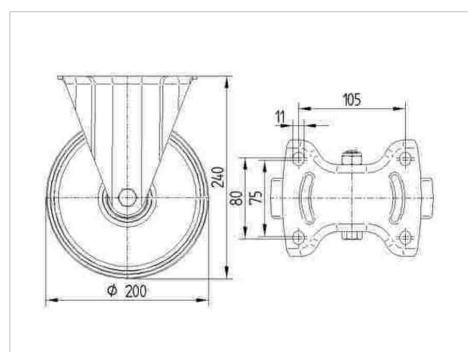

TENTE

BETTER MOBILITY. BETTER LIFE.

Obrázky se mohou lišit od skutečného produktu

Technické údaje

Průměr kolečka	200 mm
Šířka běhounu	50 mm
Velikost plotny	137 x 115 mm
Rozteč děr	105 x 80/75 mm
Průměr děr	11 mm
Stavební výška	240 mm
Teplota	- 20 / + 60 °C
Standard	EN 12532
Hmotnost	2.458 kg
Tvrdost běhounu	Shore A 92
Dynamická nosnost	350 kg
Statická nosnost	700 kg

Dimensions

Vlastnosti

Valivý odpor	● ● ● ○ ○
Hlučnost pohybu	● ● ● ○ ○
Opotřebení	● ● ● ● ○
Ochrana proti korozi	● ● ● ○ ○

ALPHA

3478ITP200P63

EAN 4031582380637

BETTER MOBILITY. BETTER LIFE.

Structure & Mounting