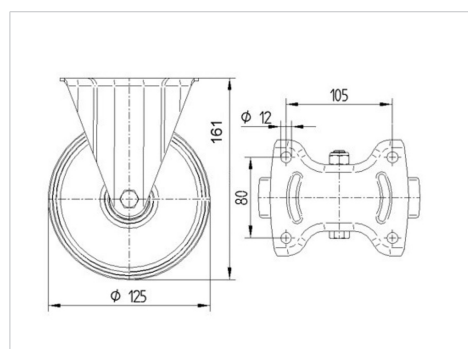

TENTE

BETTER MOBILITY. BETTER LIFE.

Obrázky se mohou lišit od skutečného produktu

Technické údaje

Průměr kolečka	125 mm
Šířka běhounu	50 mm
Velikost plotny	137 x 115 mm
Rozteč děr	105 x 80/75 mm
Průměr děr	11 mm
Stavební výška	161 mm
Teplota	- 20 / + 60 °C
Standard	EN 12532
Hmotnost	1.694 kg
Tvrdość běhounu	Shore A 92
Dynamická nosnost	300 kg
Statická nosnost	600 kg

Dimensions

Vlastnosti

Valivý odpor	● ● ● ○ ○
Hlučnost pohybu	● ● ● ○ ○
Opotřebení	● ● ● ● ○
Ochrana proti korozi	● ● ● ○ ○

ALPHA

3478ITP125P63

EAN 4031582306415

BETTER MOBILITY. BETTER LIFE.

Structure & Mounting