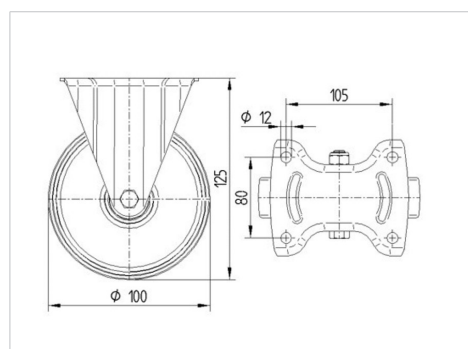

TENTE

BETTER MOBILITY. BETTER LIFE.

Obrázky se mohou lišit od skutečného produktu

Technické údaje

Průměr kolečka	100 mm
Šířka běhounu	40 mm
Velikost plotny	137 x 115 mm
Rozteč děr	105 x 80/75 mm
Průměr děr	11 mm
Stavební výška	125 mm
Teplota	- 20 / + 60 °C
Standard	EN 12532
Hmotnost	0.981 kg
Tvrdost běhounu	Shore A 92
Dynamická nosnost	300 kg
Statická nosnost	600 kg

Dimensions

Vlastnosti

Valivý odpor	● ● ● ○ ○
Hlučnost pohybu	● ● ● ○ ○
Opotřebení	● ● ● ● ○
Ochrana proti korozi	● ● ● ○ ○

ALPHA

3478ITP100P63

EAN 4031582030709

BETTER MOBILITY. BETTER LIFE.

Structure & Mounting