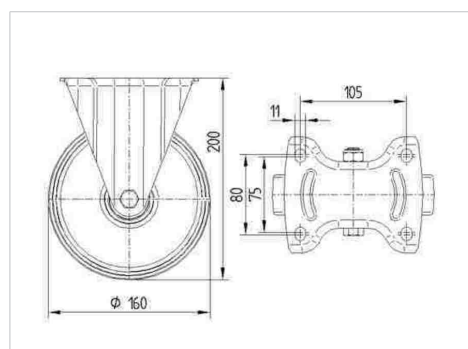

TENTE

BETTER MOBILITY. BETTER LIFE.

Obrázky se mohou lišit od skutečného produktu

Technické údaje

Průměr kolečka	160 mm
Šířka kola	50 mm
Šířka kolečka	115 mm
Velikost plotny	137 x 115 mm
Rozteč děr	105 x 80/75 mm
Průměr děr	11 mm
Přesah kolečka	160 mm
Stavební výška	200 mm
Teplota	- 20 / + 85 °C
Standard	EN 12532
Hmotnost	2.146 kg
Poloměr otáčení	80 mm
Tvrdość běhounu	Shore A 68
Dynamická nosnost	350 kg
Statická nosnost	700 kg

Dimensions

Vlastnosti

Valivý odpor	● ● ● ○ ○
Hlučnost pohybu	● ● ● ○ ○
Opotřebení	● ● ● ○ ○
Ochrana proti korozi	● ● ● ○ ○

ALPHA

3478IFP160P63

EAN 4031582380477

BETTER MOBILITY. BETTER LIFE.

Structure & Mounting