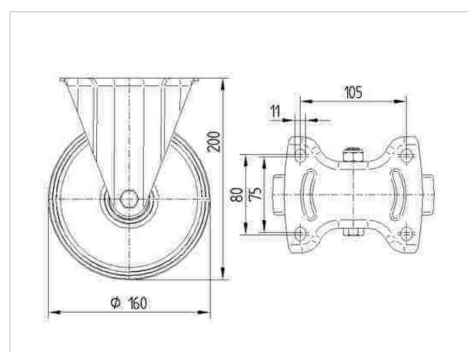

TENTE

BETTER MOBILITY. BETTER LIFE.

Obrázky se mohou lišit od skutečného produktu

Technické údaje

Průměr kolečka	125 mm
Šířka kola	50 mm
Velikost plotny	137 x 115 mm
Rozteč děr	105 x 80/75 mm
Průměr děr	11 mm
Přesah kolečka	125 mm
Stavební výška	161 mm
Teplota	- 20 / + 60 °C
Standard	EN 12532
Hmotnost	1.694 kg
Poloměr otáčení	80 mm
Tvrdost běhounu	Shore A 67
Dynamická nosnost	300 kg
Statická nosnost	600 kg

Dimensions

Vlastnosti

Valivý odpor	● ● ● ○ ○
Hlučnost pohybu	● ● ● ○ ○
Opotřebení	● ● ● ○ ○
Ochrana proti korozi	● ● ● ○ ○

ALPHA

3478IFP125P63

EAN 4031582422696

BETTER MOBILITY. BETTER LIFE.

Structure & Mounting