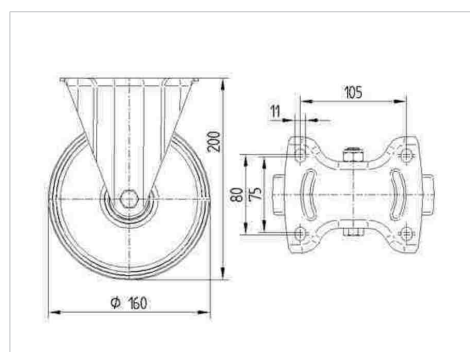

### Technické údaje

Průměr kolečka	160 mm
Šířka běhounu	50 mm
Velikost plotny	137 x 115 mm
Rozteč děr	105 x 80/75 mm
Průměr děr	11 mm
Přesah kolečka	160 mm
Stavební výška	200 mm
Teplota	- 20 / + 85 °C
Standard	EN 12532
Hmotnost	2.146 kg
Poloměr otáčení	80 mm
Tvrdost běhounu	Shore A 67
Dynamická nosnost	350 kg
Statická nosnost	700 kg

### Dimensions