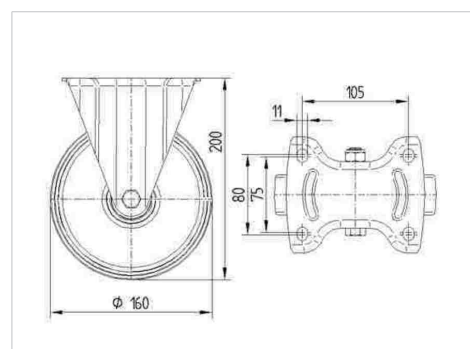

TENTE

BETTER MOBILITY. BETTER LIFE.

Obrázky se mohou lišit od skutečného produktu

Technické údaje

| | |
|-------------------|----------------|
| Průměr kolečka | 160 mm |
| Šířka běhounu | 50 mm |
| Velikost plotny | 137 x 115 mm |
| Rozteč děr | 105 x 80/75 mm |
| Průměr děr | 11 mm |
| Přesah kolečka | 160 mm |
| Stavební výška | 200 mm |
| Teplota | - 20 / + 85 °C |
| Standard | EN 12532 |
| Hmotnost | 2.135 kg |
| Tvrdost běhounu | Shore A 67 |
| Dynamická nosnost | 350 kg |
| Statická nosnost | 700 kg |

Vlastnosti

| | |
|----------------------|-----------|
| Valivý odpor | ● ● ● ○ ○ |
| Hlučnost pohybu | ● ● ● ○ ○ |
| Opotřebení | ● ● ● ○ ○ |
| Ochrana proti korozi | ● ● ● ○ ○ |

Dimensions

ALPHA

3478IEP160P63