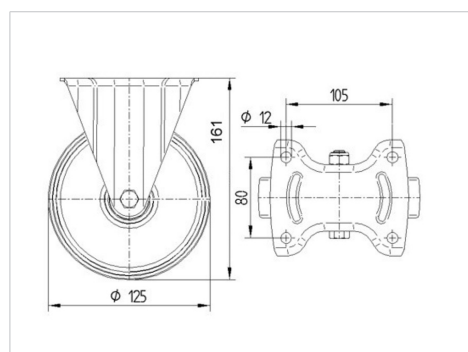

TENTE

BETTER MOBILITY. BETTER LIFE.

Obrázky se mohou lišit od skutečného produktu

Technické údaje

Průměr kolečka	125 mm
Šířka běhounu	50 mm
Velikost plotny	137 x 115 mm
Rozteč děr	105 x 80/75 mm
Průměr děr	11 mm
Stavební výška	161 mm
Teplota	- 20 / + 60 °C
Standard	EN 12532
Hmotnost	1.854 kg
Tvrdost běhounu	Shore A 92
Dynamická nosnost	300 kg
Statická nosnost	600 kg

Dimensions

Vlastnosti

Valivý odpor	● ● ● ○ ○
Hlučnost pohybu	● ● ● ○ ○
Opotřebení	● ● ● ● ○
Ochrana proti korozi	● ● ● ○ ○

ALPHA

3478IEP125P63

EAN 4031582399158

BETTER MOBILITY. BETTER LIFE.

Structure & Mounting