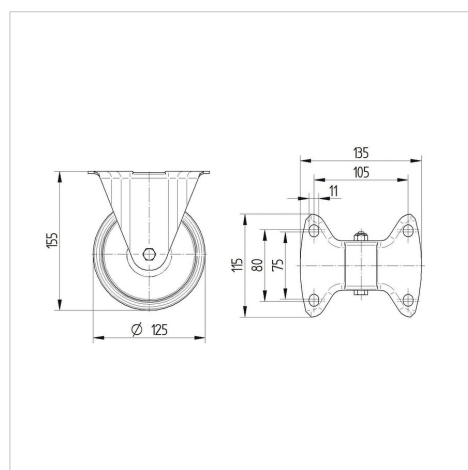

### Technické údaje

Průměr kolečka	125 mm
Šířka běhounu	36 mm
Šířka kolečka	85 mm
Velikost plotny	103 x 85 mm
Rozteč děr	80/77 x 60 mm
Průměr děr	9 mm
Stavební výška	155 mm
Teplota	- 20 / + 80 °C
Standard	EN 12532
Hmotnost	1.029 kg
Tvrdost běhounu	Shore D 75
Dynamická nosnost	200 kg
Statická nosnost	400 kg

### Dimensions