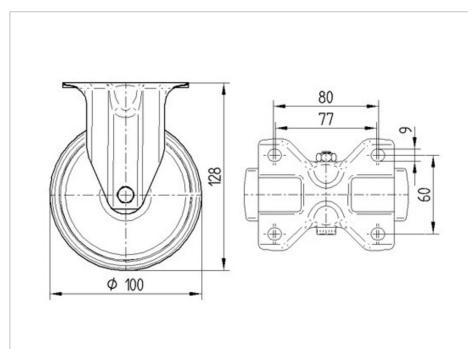

TENTE

BETTER MOBILITY. BETTER LIFE.

Obrázky se mohou lišit od od skutečného produktu

Technické údaje

Průměr kolečka	100 mm
Šířka běhounu	36 mm
Šířka kolečka	85 mm
Velikost plotny	103 x 85 mm
Rozteč děr	80/77 x 60 mm
Průměr děr	9 mm
Stavební výška	128 mm
Teplota	- 20 / + 80 °C
Standard	EN 12532
Hmotnost	0.634 kg
Tvrdost běhounu	Shore D 75
Dynamická nosnost	160 kg
Statická nosnost	320 kg

Dimensions

Vlastnosti

Valivý odpor	● ● ● ○ ○
Hlučnost pohybu	● ● ● ● ●
Opotřebení	● ● ● ○ ○
Ochrana proti korozi	● ● ● ○ ○

ALPHA

3478HUR100P62 grey

EAN 4031582306361

BETTER MOBILITY. BETTER LIFE.

Structure & Mounting