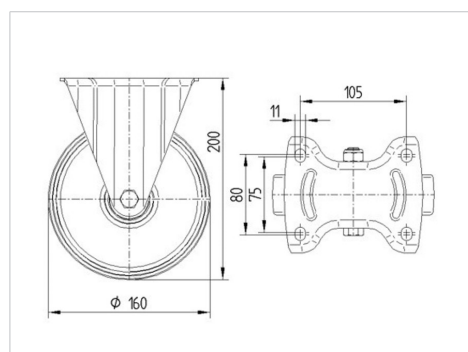

### Technické údaje

Průměr kolečka	160 mm
Šířka běhounu	40 mm
Šířka kolečka	115 mm
Velikost plotny	137 x 115 mm
Rozteč děr	105 x 80/75 mm
Průměr děr	11 mm
Stavební výška	200 mm
Teplota	- 20 / + 85 °C
Standard	EN 12532
Hmotnost	1.772 kg
Tvrdost běhounu	Shore A 80
Dynamická nosnost	135 kg
Statická nosnost	270 kg

### Dimensions