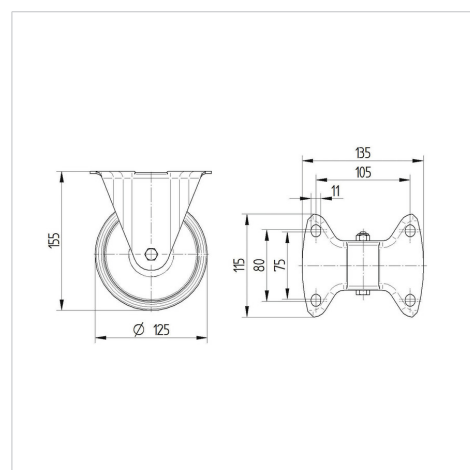

Dimensions