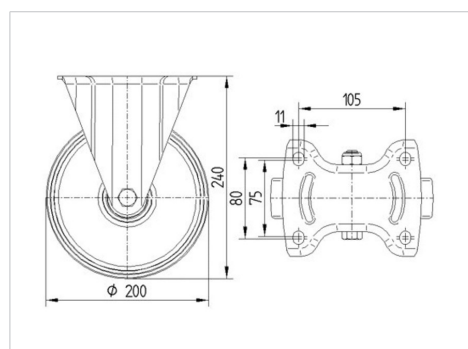

ALPHA

3478DVR200P63

EAN 4031582030181

Pevné kolečko, Vidlice vyrobená z ocelového výlisku, pozinkováno, kolo uchyceno středovým šroubem s maticí, uchycení s plotýnkou.
Střed kolečka vyroben z ocelového výlisku, Běhoun: gumová obruč, černá, jehlové ložisko

TENTE

BETTER MOBILITY. BETTER LIFE.

Obrázky se mohou lišit od skutečného produktu

Technické údaje

Průměr kolečka	200 mm
Šířka běhounu	50 mm
Velikost plotny	137 x 115 mm
Rozteč děr	105 x 80/75 mm
Průměr děr	11 mm
Stavební výška	240 mm
Teplota	- 20 / + 60 °C
Standard	EN 12532
Hmotnost	2.839 kg
Tvrdość běhounu	Shore A 85
Dynamická nosnost	205 kg
Statická nosnost	410 kg

Dimensions

Vlastnosti

Valivý odpor	● ● ● ○ ○
Hlučnost pohybu	● ● ● ○ ○
Opotřebení	● ● ○ ○ ○
Ochrana proti korozi	● ● ● ○ ○

ALPHA

3478DVR200P63

EAN 4031582030181

BETTER MOBILITY. BETTER LIFE.

Structure & Mounting