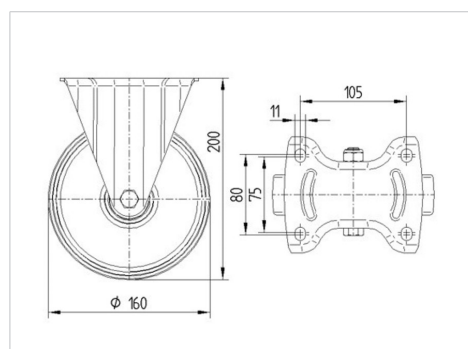

ALPHA

3478DVR160P63

EAN 4031582030174

Pevné kolečko, Vidlice vyrobená z ocelového výlisku, pozinkováno, kolo uchyceno středovým šroubem s maticí, uchycení s plotýnkou.
Střed kolečka vyroben z ocelového výlisku, Běhoun: gumová obruč, černá, jehlové ložisko

TENTE

BETTER MOBILITY. BETTER LIFE.

Obrázky se mohou lišit od skutečného produktu

Technické údaje

Průměr kolečka	160 mm
Šířka běhounu	40 mm
Velikost plotny	137 x 115 mm
Rozteč děr	105 x 80/75 mm
Průměr děr	11 mm
Stavební výška	200 mm
Teplota	- 20 / + 60 °C
Standard	EN 12532
Hmotnost	1.915 kg
Tvrdość běhounu	Shore A 85
Dynamická nosnost	135 kg
Statická nosnost	270 kg

Dimensions

Vlastnosti

Valivý odpor	● ● ● ○ ○
Hlučnost pohybu	● ● ● ○ ○
Opotřebení	● ● ○ ○ ○
Ochrana proti korozi	● ● ● ○ ○

ALPHA

3478DVR160P63

EAN 4031582030174

BETTER MOBILITY. BETTER LIFE.

Structure & Mounting