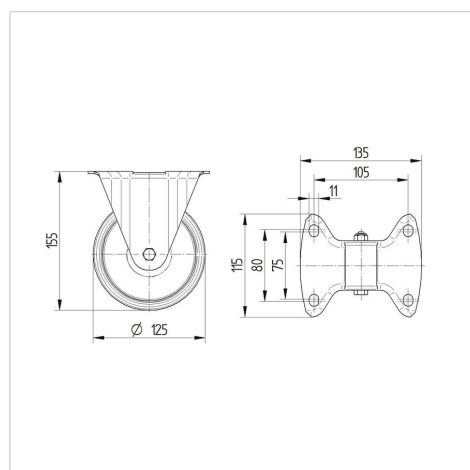

ALPHA

3478DVR125P62

EAN 4031582030167

Pevné kolečko, Vidlice vyrobená z ocelového výlisku, pozinkováno, kolo uchyceno středovým šroubem s maticí, uchycení s plotýnkou.
Střed kolečka vyroben z ocelového výlisku, Běhoun: gumová obruč, černá, jehlové ložisko

TENTE

BETTER MOBILITY. BETTER LIFE.

Obrázky se mohou lišit od od skutečného produktu

Technické údaje

Průměr kolečka	125 mm
Šířka běhounu	24 mm
Velikost plotny	103 x 85 mm
Rozteč děr	80/77 x 60 mm
Průměr děr	9 mm
Stavební výška	155 mm
Teplota	- 20 / + 60 °C
Standard	EN 12532
Hmotnost	0.937 kg
Tvrdość běhounu	Shore A 85
Dynamická nosnost	100 kg
Statická nosnost	200 kg

Dimensions

Vlastnosti

Valivý odpor	● ● ● ○ ○
Hlučnost pohybu	● ● ● ○ ○
Opotřebení	● ● ○ ○ ○
Ochrana proti korozi	● ● ● ○ ○

ALPHA

3478DVR125P62

EAN 4031582030167

BETTER MOBILITY. BETTER LIFE.

Structure & Mounting