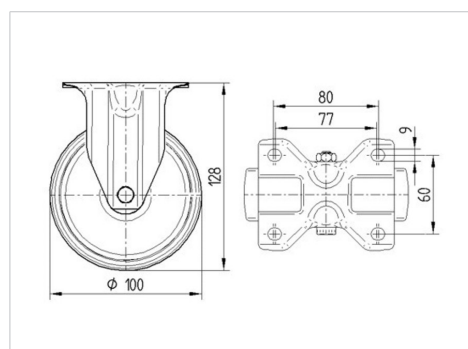

ALPHA

3478DVR100P62

EAN 4031582030150

Pevné kolečko, Vidlice vyrobená z ocelového výlisku, pozinkováno, kolo uchyceno středovým šroubem s maticí, uchycení s plotýnkou.
Střed kolečka vyroben z ocelového výlisku, Běhoun: gumová obruč, černá, jehlové ložisko

TENTE

BETTER MOBILITY. BETTER LIFE.

Obrázky se mohou lišit od skutečného produktu

Technické údaje

Průměr kolečka	100 mm
Šířka běhounu	30 mm
Velikost plotny	103 x 85 mm
Rozteč děr	80/77 x 60 mm
Průměr děr	9 mm
Stavební výška	128 mm
Teplota	- 20 / + 60 °C
Standard	EN 12532
Hmotnost	0.652 kg
Tvrdość běhounu	Shore A 85
Dynamická nosnost	70 kg
Statická nosnost	140 kg

Dimensions

Vlastnosti

Valivý odpor	● ● ● ○ ○
Hlučnost pohybu	● ● ● ○ ○
Opotřebení	● ● ○ ○ ○
Ochrana proti korozi	● ● ● ○ ○

ALPHA

3478DVR100P62

EAN 4031582030150

BETTER MOBILITY. BETTER LIFE.

Structure & Mounting