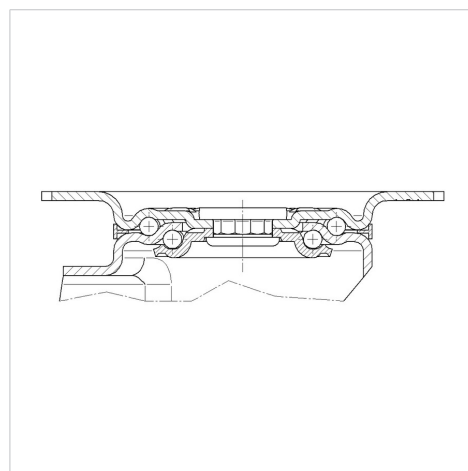

Structure & Mounting