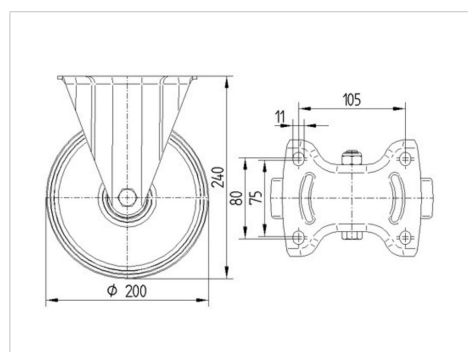

### Technické údaje

Průměr kolečka	200 mm
Šířka běhounu	50 mm
Šířka kolečka	115 mm
Velikost plotny	140 x 115 mm
Rozteč děr	105 x 80/75 mm
Průměr děr	11 mm
Stavební výška	240 mm
Teplota	- 20 / + 85 °C
Standard	EN 12532
Hmotnost	2.865 kg
Tvrdost běhounu	Shore A 80
Dynamická nosnost	205 kg
Statická nosnost	410 kg

### Dimensions