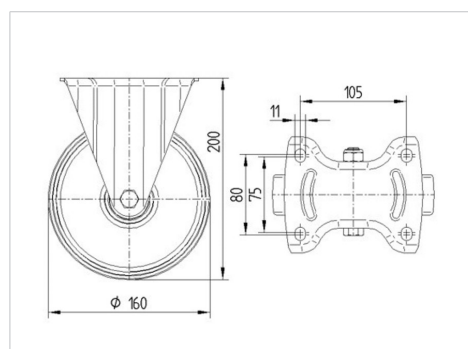

ALPHA

3478DIR160P63

EAN 4031582306286

Pevné kolečko, Vidlice vyrobená z ocelového výlisku, pozinkováno, kolo uchyceno středovým šroubem s maticí, uchycení s plotýnkou. Střed kolečka vyroben z ocelového výlisku, Běhoun: guma, šedá neznačující, protivláknové kryty, jehlové ložisko

TENTE

BETTER MOBILITY. BETTER LIFE.

Obrázky se mohou lišit od skutečného produktu

Technické údaje

Průměr kolečka	160 mm
Šířka běhounu	40 mm
Šířka kolečka	115 mm
Velikost plotny	137 x 115 mm
Rozteč děr	105 x 80/75 mm
Průměr děr	11 mm
Stavební výška	200 mm
Teplota	- 20 / + 85 °C
Standard	EN 12532
Hmotnost	1.915 kg
Tvrdost běhounu	Shore A 80
Dynamická nosnost	135 kg
Statická nosnost	270 kg

Dimensions

Vlastnosti

Valivý odpor	● ● ● ○ ○
Hlučnost pohybu	● ● ● ○ ○
Opotřebení	● ● ● ○ ○
Ochrana proti korozi	● ● ● ○ ○

ALPHA

3478DIR160P63

EAN 4031582306286

BETTER MOBILITY. BETTER LIFE.

Structure & Mounting