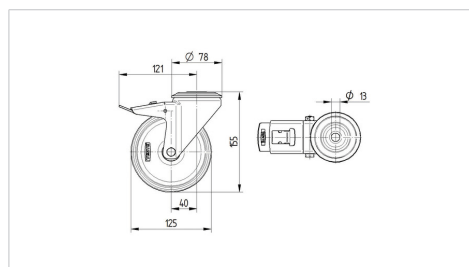

Dimensions