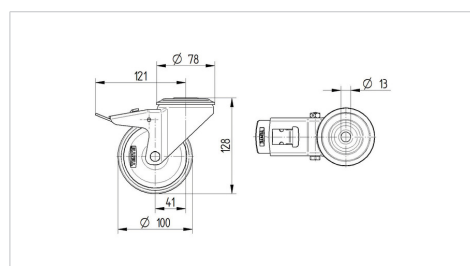

Dimensions