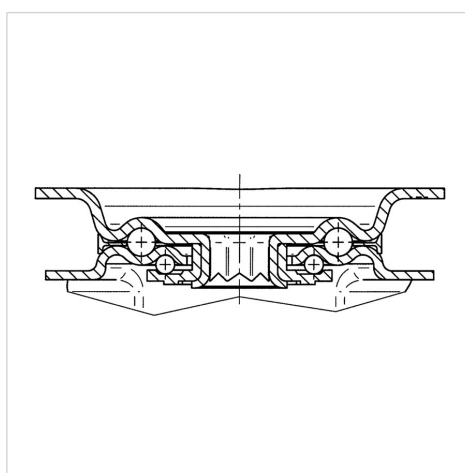

ALPHA

3477UAR160P63 red

EAN 4031582305784

Otočné kolečko s totální brzdou, v zadní části kola, Vidlice kolečka vyrobená z ocelového výlisku, pozinkováno, dvouřadá kuličková dráha v otočné hlavě, kolo uchyceno šroubem a matkou, protivláknový kryt, uchycení s plotýnkou. Střed kolečka vyroben z polyamidu, vysoké zatížení, kluzné uložení, Běhoun: polyuretan, jehlové ložisko

TENTE

BETTER MOBILITY. BETTER LIFE.

Obrázky se mohou lišit od skutečného produktu

Technické údaje

Průměr kolečka	160 mm
Šířka běhounu	40 mm
Velikost plotny	137 x 105 mm
Rozteč děr	105 x 80/75 mm
Průměr děr	11 mm
Vyosení	60 mm
Přesah kolečka	334 mm
Stavební výška	200 mm
Teplota	- 40 / + 80 °C
Standard	EN 12532
Hmotnost	2.268 kg
Poloměr otáčení	167 mm
Tvrdość běhounu	Shore D 40
Dynamická nosnost	350 kg
Statická nosnost	700 kg

Vlastnosti

Valivý odpor	● ● ● ○ ○
Hlučnost pohybu	● ● ● ○ ○
Opotřebení	● ● ● ● ○
Ochrana proti korozi	● ● ● ○ ○

Dimensions

Structure & Mounting

ALPHA

3477UAR160P63 red

EAN 4031582305784

BETTER MOBILITY. BETTER LIFE.

Structure & Mounting