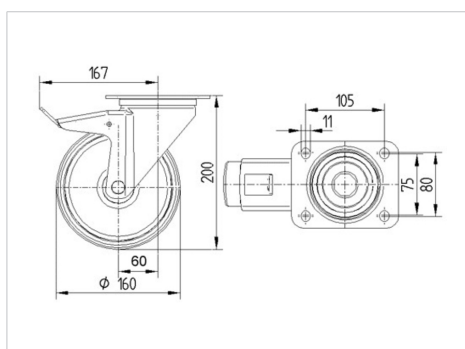

ALPHA

3477UAR160P63 red

EAN 4031582305784

Otočné kolečko s totální brzdou, v zadní části kola, Vidlice kolečka vyrobená z ocelového výlisku, pozinkováno, dvouřadá kuličková dráha v otočné hlavě, kolo uchyceno šroubem a matkou, protivláknový kryt, uchycení s plotýnkou. Střed kolečka vyroben z polyamidu, vysoké zatížení, kluzné uložení, Běhoun: polyuretan, jehlové ložisko

TENTE

BETTER MOBILITY. BETTER LIFE.

Obrázky se mohou lišit od skutečného produktu

Technické údaje

Průměr kolečka	160 mm
Šířka běhounu	40 mm
Velikost plotny	137 x 105 mm
Rozteč děr	105 x 80/75 mm
Průměr děr	11 mm
Vyosení	60 mm
Přesah kolečka	334 mm
Stavební výška	200 mm
Teplota	- 40 / + 80 °C
Standard	EN 12532
Hmotnost	2.268 kg
Poloměr otáčení	167 mm
Tvrdość běhounu	Shore D 40
Dynamická nosnost	350 kg
Statická nosnost	700 kg

Vlastnosti

Valivý odpor	● ● ● ○ ○
Hlučnost pohybu	● ● ● ○ ○
Opotřebení	● ● ● ● ○
Ochrana proti korozi	● ● ● ○ ○

Dimensions

Structure & Mounting

ALPHA

3477UAR160P63 red

EAN 4031582305784

BETTER MOBILITY. BETTER LIFE.