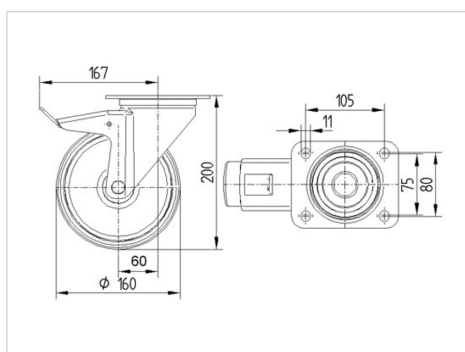

Dimensions