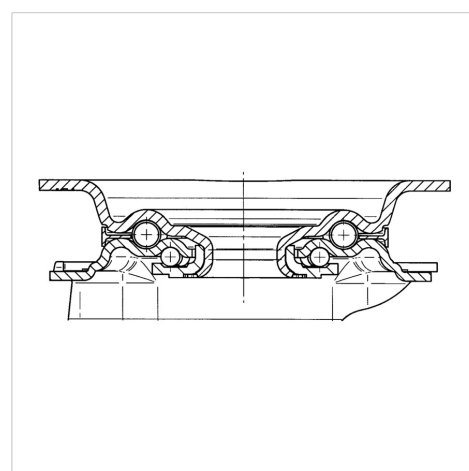

Structure & Mounting