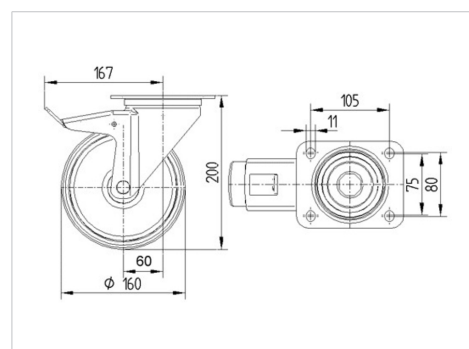

## 3477PJP160P63

EAN 4031582416510

Otočné kolečko s totální brzdou, v zadní části kola, Vidlice kolečka vyrobená z ocelového výlisku, pozinkováno, dvouřadá kuličková dráha v otočné hlavě, kolo uchyceno šroubem a matkou, protivláknový kryt, uchycení s plotýnkou. Střed kolečka vyroben z polypropylénu, Běhoun: TENTEprén (termoplastická guma), neznačující, protivláknový kryt, přesné kuličkové ložisko

### Technické údaje

Průměr kolečka	160 mm
Šířka běhounu	45 mm
Šířka kolečka	96 mm
Velikost plotny	137 x 105 mm
Rozteč děr	105 x 80/75 mm
Průměr děr	11 mm
Hlava kolečka-Ø	96 mm
Vyosení	60 mm
Přesah kolečka	334 mm
Stavební výška	200 mm
Teplota	- 20 / + 60 °C
Standard	EN 12532
Hmotnost	2.254 kg
Poloměr otáčení	167 mm
Tvrдость běhounu	Shore A 65
Dynamická nosnost	200 kg
Statická nosnost	400 kg

### Dimensions