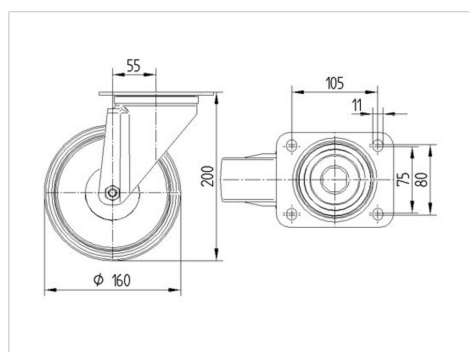

### Technické údaje

|                   |                |
|-------------------|----------------|
| Průměr kolečka    | 160 mm         |
| Šířka kola        | 40 mm          |
| Šířka kolečka     | 96 mm          |
| Velikost plotny   | 137 x 105 mm   |
| Rozteč děr        | 105 x 80/75 mm |
| Průměr děr        | 11 mm          |
| Hlava kolečka-Ø   | 96 mm          |
| Vyosení           | 55 mm          |
| Přesah kolečka    | 270 mm         |
| Stavební výška    | 200 mm         |
| Teplota           | - 25 / + 80 °C |
| Standard          | EN 12532       |
| Hmotnost          | 1.823 kg       |
| Poloměr otáčení   | 135 mm         |
| Tvrдость běhounu  | Shore D 75     |
| Dynamická nosnost | 350 kg         |
| Statická nosnost  | 700 kg         |

### Dimensions