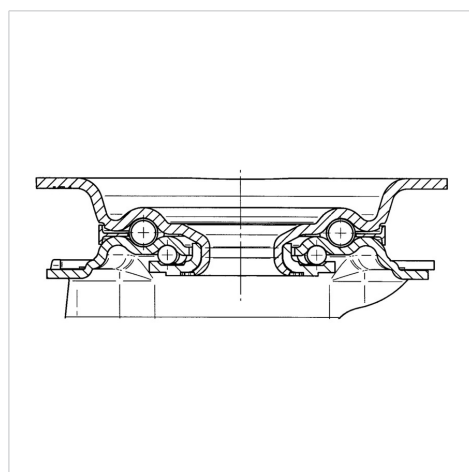

Structure & Mounting