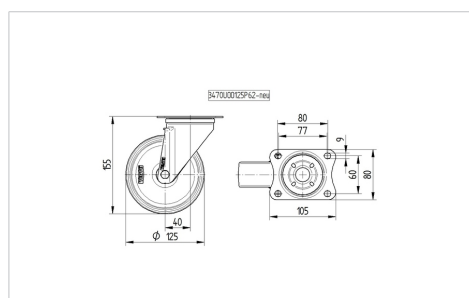

Dimensions