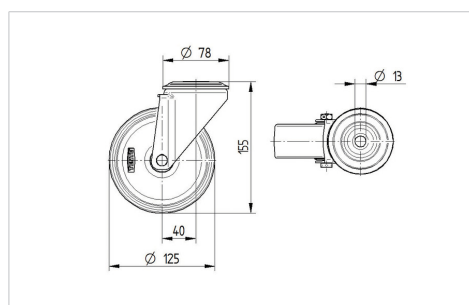

Dimensions