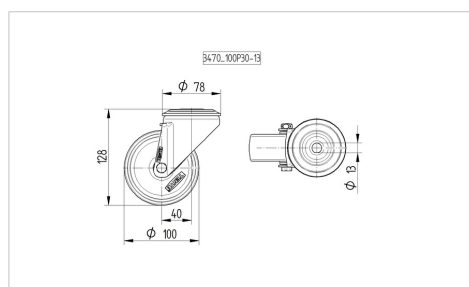

Dimensions