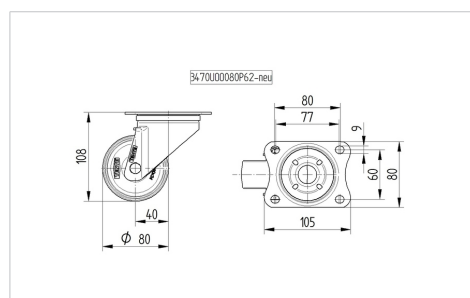

### Technické údaje

Průměr kolečka	80 mm
Šířka kola	34 mm
Šířka kolečka	75 mm
Velikost plotny	105 x 80 mm
Rozteč děr	80/77 x 60 mm
Průměr děr	9 mm
Hlava kolečka-Ø	75 mm
Vyosení	40 mm
Přesah kolečka	160 mm
Stavební výška	108 mm
Teplota	- 25 / + 80 °C
Standard	EN 12532
Hmotnost	0.577 kg
Poloměr otáčení	80 mm
Tvrдость běhounu	Shore D 75
Dynamická nosnost	200 kg
Statická nosnost	400 kg

### Dimensions