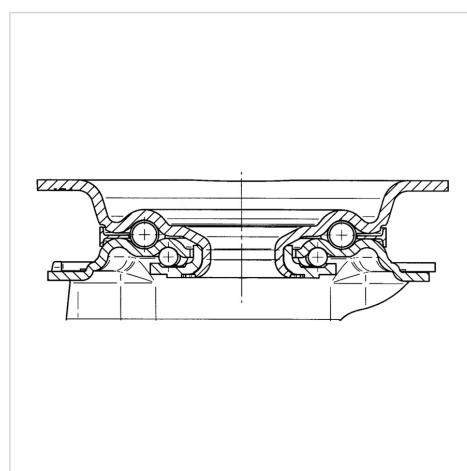

Structure & Mounting